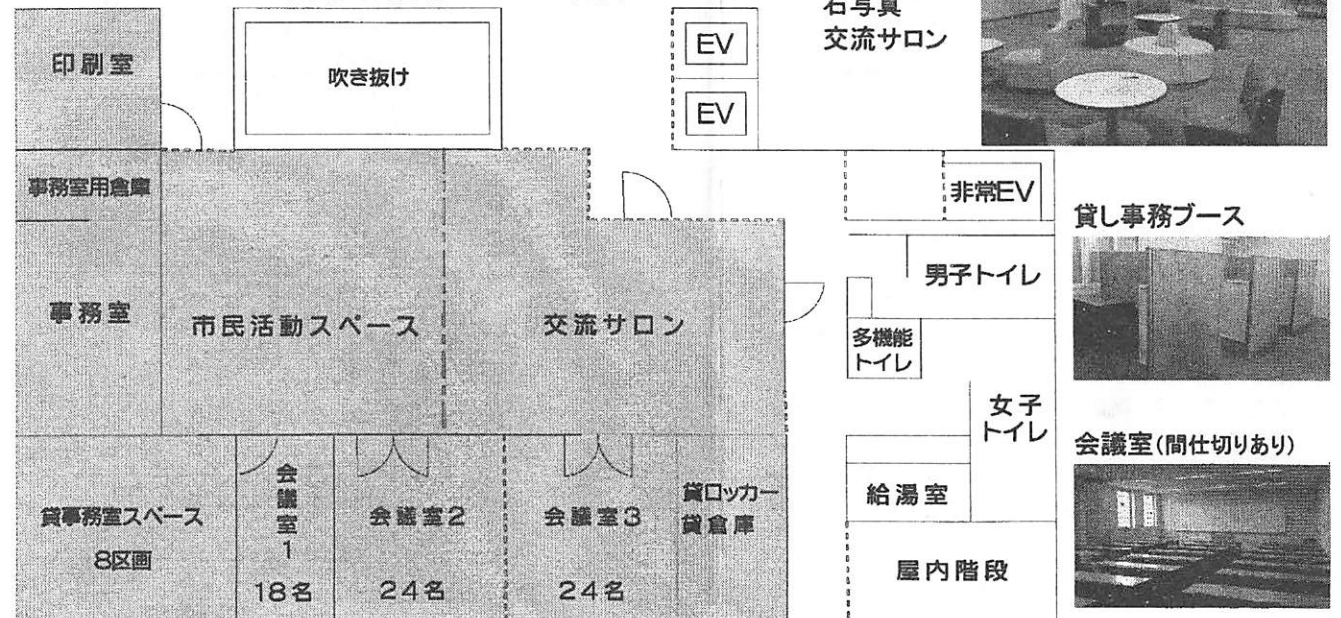

◆印刷室

印刷室には、A3判までの印刷機、コピー機、裁断機を設置しています。

※料金や使用条件等の詳細は、別紙「利用案内」を参照してください。

市民公益活動センター平面図