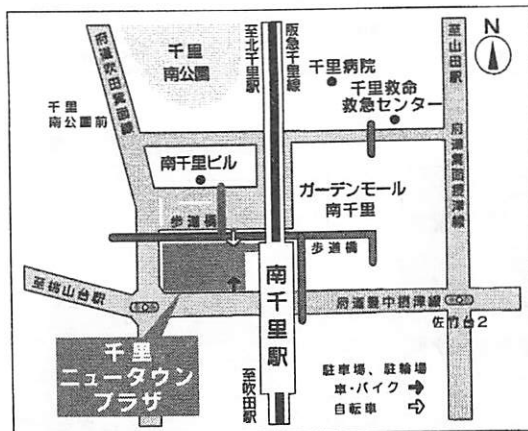

吹田市立 市民公益活動センター

〒565-0862 吹田市津雲台1-2-1
千里ニュータウンプラザ6階

TEL.06-6155-3167

FAX.06-6833-9851

Eメール. info@suita-koueki.org

2012.10.10.版